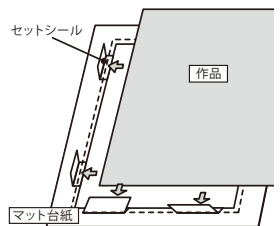

専門用途額

グリーン

注文品番		本体価格 (税込価格)	フレーム外寸法 W×H×D(mm)	重量 (kg)	JAN
品番	カラー サイズ				
B006	GR スケッチ4F	¥5,200 (¥5,720)	372×463×15	0.8	215531
B006	GR スケッチ6F	¥7,000 (¥7,700)	478×570×15	1.0	215548
B006	GR スケッチ8F	¥8,000 (¥8,800)	540×615×15	1.2	215555
B006	GR スケッチ10F	¥10,000 (¥11,000)	615×690×15	1.5	215562

■セット方法

作品をセットシールの内側に挟み込むだけ！！

テープ無しでもセットできるのでテープ等のキズが気になるものについても安心してお使いいただけます。

■軽量

795g (B003 スケッチ 4F)
持てば軽さを実感していただけます。

■サイズについて

サイズ	G寸法 マット外寸法 W×H(mm)	窓寸法 (mm)
4F	352×443	222×313
6F	458×550	298×390
8F	520×595	360×435
10F	595×670	435×510

仕様

厚み対応：3mm

フレーム：アルミにシート貼り
透明板：1.5mmアクリル
マット：1mmマット
厚み調整：白ボール紙
裏板：3mmプラダン
付属品：ひも

規格サイズのみとなります

吊り金具 裏板押さえ