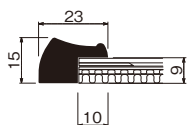

仕様

厚み対応: 3.5mm

フレーム: 樹脂に転写
透明板: 1.5mmアクリル
マット: 1mmマット
厚み調整: 白ボール紙 / 1.5mm段ボール
裏板: 3mmプラダン
付属品: ひも

規格サイズのみとなります

吊り金具

裏板押さえ

開き止め金具

*スケッチ10Fのみ