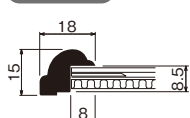

ホワイト

注文品番		本体価格 (税込価格)	フレーム外寸法 W×H×D(mm)	重量 (kg)	JAN
品番	カラー サイズ				
B006	W スケッチ4F	¥5,200 (¥5,720)	372×463×15	0.8	215579
B006	W スケッチ6F	¥7,000 (¥7,700)	478×570×15	1.0	215586
B006	W スケッチ8F	¥8,000 (¥8,800)	540×615×15	1.2	215593
B006	W スケッチ10F	¥10,000 (¥11,000)	615×690×15	1.5	215609

専門用途額

グリーン

注文品番		本体価格 (税込価格)	フレーム外寸法 W×H×D(mm)	重量 (kg)	JAN
品番	カラー サイズ				
B006	GR スケッチ4F	¥5,200 (¥5,720)	372×463×15	0.8	215531
B006	GR スケッチ6F	¥7,000 (¥7,700)	478×570×15	1.0	215548
B006	GR スケッチ8F	¥8,000 (¥8,800)	540×615×15	1.2	215555
B006	GR スケッチ10F	¥10,000 (¥11,000)	615×690×15	1.5	215562

■セット方法

作品をセットシールの内側に挟み込むだけ！！

テープ無しでもセットできるのでテープ等のキズが気になるものについても安心してお使いいただけます。

■軽量

795g (B003 スケッチ 4F)
持てば軽さを実感していただけます。

■サイズについて

サイズ	G寸法 マット外寸法 W×H(mm)	窓寸法 (mm)
4F	352×443	222×313
6F	458×550	298×390
8F	520×595	360×435
10F	595×670	435×510

仕様

厚み対応：3mm

フレーム：アルミにシート貼り
透明板：1.5mmアクリル
マット：1mmマット
厚み調整：白ボール紙
裏板：3mmプラダン
付属品：ひも

規格サイズのみとなります

吊り金具 裏板押さえ