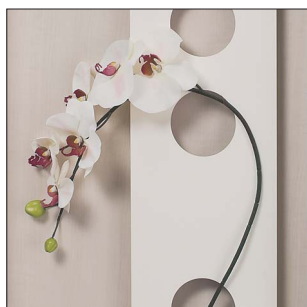

パネル(4) 詳細→P.68

フラワー