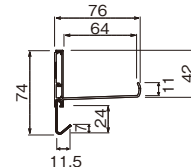

外寸法：幅407×高さ50×奥行76mm 重量：0.3kg
材質：(本体)アルミ・樹脂(キャップ)
(フック)スチールメッキ
付属品：フック(M-395)2ヶ・石こうボード用ピン(剛力ピン)・木壁用ネジ
壁取付け(23)→P.86
安全荷重：ピン5kg/ネジ10kg(フック1ヶあたり5kgまで)
フック付きで便利に使える飾り棚です。

ラインシェルフ 600mm

注文品番	カラー	本体価格(税込価格)	JAN
MR447	ホワイト	¥3,300(¥3,630)	806289
MR428	セピア	¥3,300(¥3,630)	806227

外寸法：幅607×高さ50×奥行76mm 重量：0.4kg
材質：(本体)アルミ・樹脂(キャップ)
(フック)スチールメッキ
付属品：フック(M-395)3ヶ・石こうボード用ピン(剛力ピン)・木壁用ネジ
壁取付け(23)→P.86
安全荷重：ピン5kg/ネジ10kg(フック1ヶあたり5kgまで)
フック付きで便利に使える飾り棚です。

ラインシェルフ 800mm

注文品番	カラー	本体価格(税込価格)	JAN
MR448	ホワイト	¥4,000(¥4,400)	806296
MR429	セピア	¥4,000(¥4,400)	806234

外寸法：幅807×高さ50×奥行76mm 重量：0.6kg
材質：(本体)アルミ・樹脂(キャップ)
(フック)スチールメッキ
付属品：フック(M-395)4ヶ・石こうボード用ピン(剛力ピン)・木壁用ネジ
壁取付け(23)→P.86
安全荷重：ピン5kg/ネジ10kg(フック1ヶあたり5kgまで)
フック付きで便利に使える飾り棚です。

壁付けシェルフ

左右に動く便利なフック

取付場所
石こうボード壁・ベニヤ壁 木壁・木枠

マルチレールに取り付けて使用できます。詳細→P.25

スリムシェルフ 200mm

注文品番	カラー	本体価格(税込価格)	JAN
MR410	クリア	¥2,100(¥2,310)	804742
MR412	ホワイト	¥2,100(¥2,310)	804766
MR400	ナチュラル	¥2,100(¥2,310)	807484
MR402	セピア	¥2,100(¥2,310)	807507

外寸法：幅204×高さ42×奥行123mm 重量：0.2kg
材質：(本体)MR410、MR412 アルミ
MR400、MR402 アルミラッピング
・樹脂(キャップ) (棚)アクリル
付属品：石こうボード用ピン(ニコピン)・木壁用ネジ
壁取付け(27)→P.86
組立式
安全荷重：ピン1kg/ネジ1kg
アクリル板がオシャレな飾り棚です。