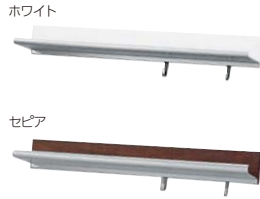

ちょっとしたディスプレイや小物置きに便利な飾り棚です。

ウッドシェルフ 400mm

注文品番	カラー	本体価格(税込価格)	JAN
MR405	アイボリー	¥3,900(¥4,290)	816417
MR409	ナチュラル	¥3,900(¥4,290)	816455
MR407	セピア	¥3,900(¥4,290)	816431

外寸法：幅400×高さ86×奥行127mm 重量：0.7kg
 材質：(本体)アルミ・木質ボード・樹脂(キャップ)
 付属品：石こうボード用ピン(剛力ピン)・木壁用ネジ
 壁取付け(24)→P.86
 安全荷重：ピン3kg/ネジ5kg

ちょっとしたディスプレイや小物置きに便利な飾り棚です。

スマートな受けデザイン

取付場所
 石こうボード壁・ベニヤ壁
 木壁・木枠

MR404

壁付けシェルフ

小物収納やディスプレイなどで使える棚シリーズ。
小物を置いたり、フックで吊り下げたり、いろいろ使えます。

ラインシェルフ 400mm

注文品番	カラー	本体価格(税込価格)	JAN
MR446	ホワイト	¥2,400(¥2,640)	806272
MR427	セピア	¥2,400(¥2,640)	806210

外寸法：幅407×高さ50×奥行76mm 重量：0.3kg
材質：(本体)アルミ・樹脂(キャップ)
(フック)スチールメッキ
付属品：フック(M-395)2ヶ・石こうボード用ピン(剛力ピン)・木壁用ネジ
壁取付け(23)→P.86
安全荷重：ピン5kg/ネジ10kg(フック1ヶあたり5kgまで)
フック付きで便利に使える飾り棚です。

ラインシェルフ 600mm

注文品番	カラー	本体価格(税込価格)	JAN
MR447	ホワイト	¥3,300(¥3,630)	806289
MR428	セピア	¥3,300(¥3,630)	806227