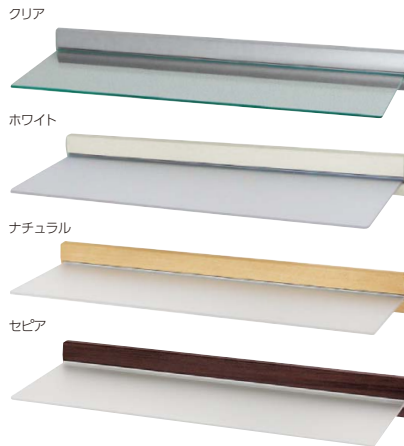

外寸法：幅607×高さ50×奥行76mm 重量：0.4kg
材質：(本体)アルミ・樹脂(キャップ)
(フック)スチールメッキ
付属品：フック(M-395)3ヶ・石こうボード用ピン(剛力ピン)・木壁用ネジ
壁取付け(23)→P.86
安全荷重：ピン5kg/ネジ10kg(フック1ヶあたり5kgまで)
フック付きで便利に使える飾り棚です。

ラインシェルフ 800mm

注文品番	カラー	本体価格(税込価格)	JAN
MR448	ホワイト	¥4,000(¥4,400)	806296
MR429	セピア	¥4,000(¥4,400)	806234

外寸法：幅807×高さ50×奥行76mm 重量：0.6kg
材質：(本体)アルミ・樹脂(キャップ)
(フック)スチールメッキ
付属品：フック(M-395)4ヶ・石こうボード用ピン(剛力ピン)・木壁用ネジ
壁取付け(23)→P.86
安全荷重：ピン5kg/ネジ10kg(フック1ヶあたり5kgまで)
フック付きで便利に使える飾り棚です。

壁付けシェルフ

左右に動く便利なフック

取付場所
石こうボード壁・ベニヤ壁 木壁・木枠

マルチレールに取り付けて使用できます。詳細→P.25

スリムシェルフ 200mm

注文品番	カラー	本体価格(税込価格)	JAN
MR410	クリア	¥2,100(¥2,310)	804742
MR412	ホワイト	¥2,100(¥2,310)	804766
MR400	ナチュラル	¥2,100(¥2,310)	807484
MR402	セピア	¥2,100(¥2,310)	807507

外寸法：幅204×高さ42×奥行123mm 重量：0.2kg
材質：(本体)MR410、MR412 アルミ
MR400、MR402 アルミラッピング
・樹脂(キャップ) (棚)アクリル
付属品：石こうボード用ピン(ニコピン)・木壁用ネジ
壁取付け(27)→P.86
組立式
安全荷重：ピン1kg/ネジ1kg
アクリル板がオシャレな飾り棚です。

スリムシェルフ 400mm

注文品番	カラー	本体価格(税込価格)	JAN
MR411	クリア	¥2,900(¥3,190)	804759
MR413	ホワイト	¥2,900(¥3,190)	804773
MR401	ナチュラル	¥2,900(¥3,190)	807491
MR403	セピア	¥2,900(¥3,190)	807514

外寸法：幅404×高さ42×奥行123mm 重量：0.4kg
材質：(本体)MR411、MR413 アルミ
MR401、MR403 アルミラッピング
・樹脂(キャップ) (棚)アクリル
付属品：石こうボード用ピン(ニコピン)・木壁用ネジ
壁取付け(27)→P.86
組立式
安全荷重：ピン1.5kg/ネジ1.5kg
アクリル板がオシャレな飾り棚です。