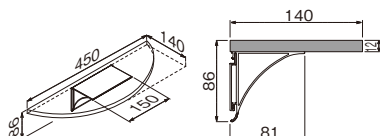

ちょっとしたディスプレイや小物置きに便利な飾り棚です。

ウッドシェルフ 400mm

注文品番	カラー	本体価格(税込価格)	JAN
MR405	アイボリー	¥3,900(¥4,290)	816417
MR409	ナチュラル	¥3,900(¥4,290)	816455
MR407	セピア	¥3,900(¥4,290)	816431

外寸法：幅400×高さ86×奥行127mm 重量：0.7kg
 材質：(本体)アルミ・木質ボード・樹脂(キャップ)
 付属品：石こうボード用ピン(剛力ピン)・木壁用ネジ
 壁取付け(24)→P.86
 安全荷重：ピン3kg/ネジ5kg

ちょっとしたディスプレイや小物置きに便利な飾り棚です。

スマートな受けデザイン

取付場所
 石こうボード壁・ベニヤ壁
 木壁・木枠

MR404

壁付けシェルフ

小物収納やディスプレイなどで使える棚シリーズ。
小物を置いたり、フックで吊り下げたり、いろいろ使えます。

ラインシェルフ 400mm

注文品番	カラー	本体価格(税込価格)	JAN
MR446	ホワイト	¥2,400(¥2,640)	806272
MR427	セピア	¥2,400(¥2,640)	806210

外寸法：幅407×高さ50×奥行76mm 重量：0.3kg
材質：(本体)アルミ・樹脂(キャップ)
(フック)スチールメッキ
付属品：フック(M-395)2ヶ・石こうボード用ピン(剛力ピン)・木壁用ネジ
壁取付け(23)→P.86
安全荷重：ピン5kg/ネジ10kg(フック1ヶあたり5kgまで)
フック付きで便利に使える飾り棚です。

ラインシェルフ 600mm

注文品番	カラー	本体価格(税込価格)	JAN
MR447	ホワイト	¥3,300(¥3,630)	806289
MR428	セピア	¥3,300(¥3,630)	806227

外寸法：幅607×高さ50×奥行76mm 重量：0.4kg
材質：(本体)アルミ・樹脂(キャップ)
(フック)スチールメッキ
付属品：フック(M-395)3ヶ・石こうボード用ピン(剛力ピン)・木壁用ネジ
壁取付け(23)→P.86
安全荷重：ピン5kg/ネジ10kg(フック1ヶあたり5kgまで)
フック付きで便利に使える飾り棚です。

ラインシェルフ 800mm

注文品番	カラー	本体価格(税込価格)	JAN
MR448	ホワイト	¥4,000(¥4,400)	806296
MR429	セピア	¥4,000(¥4,400)	806234