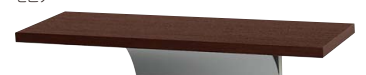

小物収納やディスプレイなどで使える棚シリーズ。
ちょっとした壁をいろいろな用途で便利に使えます。

MR4514

MR408, MR409

アイボリー

ナチュラル

セピア

アイボリー

ナチュラル

セピア

アイボリー

ナチュラル

セピア

ラウンドシェルフ 450mm

注文品番	カラー	本体価格(税込価格)	JAN
MR4514	アイボリー	¥5,000(¥5,500)	816332
MR4515	ナチュラル	¥5,000(¥5,500)	816349
MR4516	セピア	¥5,000(¥5,500)	816356

外寸法：幅450×高さ89×奥行140mm 重量：0.6kg
 材質：(本体)アルミ・木質ボード・樹脂(キャップ)
 付属品：石こうボード用ピン(剛力ピン)・木壁用ネジ
 壁取付け(40)→P.88
 組立式
 安全荷重：ピン3kg/ネジ5kg

ちょっとしたディスプレイや小物置きに便利な半円状の飾り棚です。

ウッドシェルフ 200mm

注文品番	カラー	本体価格(税込価格)	JAN
MR404	アイボリー	¥2,800(¥3,080)	816400
MR408	ナチュラル	¥2,800(¥3,080)	816448
MR406	セピア	¥2,800(¥3,080)	816424

外寸法：幅200×高さ86×奥行127mm 重量：0.4kg
 材質：(本体)アルミ・木質ボード・樹脂(キャップ)
 付属品：石こうボード用ピン(剛力ピン)・木壁用ネジ
 壁取付け(24)→P.86
 安全荷重：ピン2kg/ネジ3kg

ちょっとしたディスプレイや小物置きに便利な飾り棚です。

ウッドシェルフ 400mm

注文品番	カラー	本体価格(税込価格)	JAN
MR405	アイボリー	¥3,900(¥4,290)	816417
MR409	ナチュラル	¥3,900(¥4,290)	816455
MR407	セピア	¥3,900(¥4,290)	816431

外寸法：幅400×高さ86×奥行127mm 重量：0.7kg
 材質：(本体)アルミ・木質ボード・樹脂(キャップ)
 付属品：石こうボード用ピン(剛力ピン)・木壁用ネジ
 壁取付け(24)→P.86
 安全荷重：ピン3kg/ネジ5kg