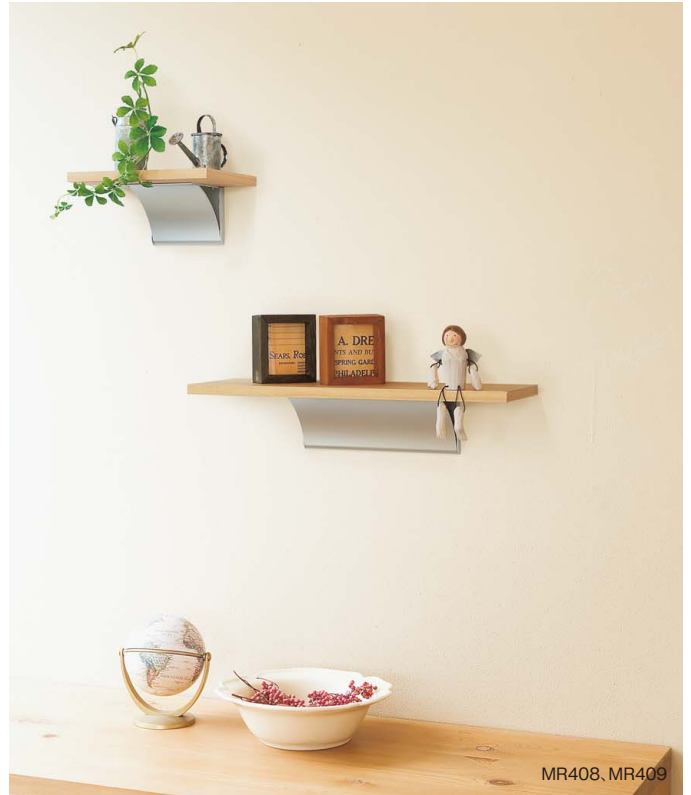

小物収納やディスプレイなどで使える棚シリーズ。
ちょっとした壁をいろいろな用途で便利に使えます。

MR4514

MR408, MR409

アイボリー

ナチュラル

セピア

アイボリー

ナチュラル