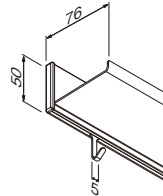

外寸法：幅407×高さ50×奥行76mm 重量：0.3kg
材質：(本体)アルミ・樹脂(キャップ)
(フック)スチールメッキ
付属品：フック(M-395)2ヶ・石こうボード用ピン(剛力ピン)・木壁用ネジ
壁取付け(23)→P.86
安全荷重：ピン5kg/ネジ10kg(フック1ヶあたり5kgまで)
フック付きで便利に使える飾り棚です。

ラインシェルフ 600mm

注文品番	カラー	本体価格(税込価格)	JAN
MR447	ホワイト	¥3,300(¥3,630)	806289
MR428	セピア	¥3,300(¥3,630)	806227

外寸法：幅607×高さ50×奥行76mm 重量：0.4kg
材質：(本体)アルミ・樹脂(キャップ)
(フック)スチールメッキ
付属品：フック(M-395)3ヶ・石こうボード用ピン(剛力ピン)・木壁用ネジ
壁取付け(23)→P.86
安全荷重：ピン5kg/ネジ10kg(フック1ヶあたり5kgまで)
フック付きで便利に使える飾り棚です。

ラインシェルフ 800mm

注文品番	カラー	本体価格(税込価格)	JAN
MR448	ホワイト	¥4,000(¥4,400)	806296
MR429	セピア	¥4,000(¥4,400)	806234

外寸法：幅807×高さ50×奥行76mm 重量：0.6kg
材質：(本体)アルミ・樹脂(キャップ)
(フック)スチールメッキ
付属品：フック(M-395)4ヶ・石こうボード用ピン(剛力ピン)・木壁用ネジ
壁取付け(23)→P.86
安全荷重：ピン5kg/ネジ10kg(フック1ヶあたり5kgまで)
フック付きで便利に使える飾り棚です。

壁付けシェルフ

左右に動く便利なフック

取付場所
石こうボード壁・ベニヤ壁 木壁・木枠