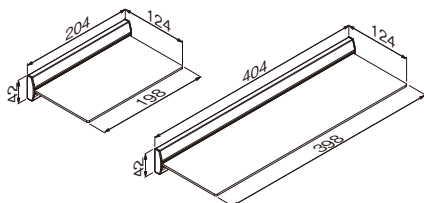

壁付けシェルフ

小物収納やディスプレイなどで使える棚シリーズ。
小物を置いたり、フックで吊り下げたり、いろいろ使えます。

ラインシェルフ 400mm

注文品番	カラー	本体価格(税込価格)	JAN
MR446	ホワイト	¥2,400(¥2,640)	806272
MR427	セピア	¥2,400(¥2,640)	806210

外寸法：幅407×高さ50×奥行76mm 重量：0.3kg
材質：(本体)アルミ・樹脂(キャップ)
(フック)スチールメッキ
付属品：フック(M-395)2ヶ・石こうボード用ピン(剛力ピン)・木壁用ネジ
壁取付け(23)→P.86
安全荷重：ピン5kg/ネジ10kg(フック1ヶあたり5kgまで)
フック付きで便利に使える飾り棚です。

ラインシェルフ 600mm

注文品番	カラー	本体価格(税込価格)	JAN
MR447	ホワイト	¥3,300(¥3,630)	806289
MR428	セピア	¥3,300(¥3,630)	806227

外寸法：幅607×高さ50×奥行76mm 重量：0.4kg
材質：(本体)アルミ・樹脂(キャップ)
(フック)スチールメッキ
付属品：フック(M-395)3ヶ・石こうボード用ピン(剛力ピン)・木壁用ネジ
壁取付け(23)→P.86
安全荷重：ピン5kg/ネジ10kg(フック1ヶあたり5kgまで)
フック付きで便利に使える飾り棚です。

ラインシェルフ 800mm

注文品番	カラー	本体価格(税込価格)	JAN
MR448	ホワイト	¥4,000(¥4,400)	806296
MR429	セピア	¥4,000(¥4,400)	806234

外寸法：幅807×高さ50×奥行76mm 重量：0.6kg
材質：(本体)アルミ・樹脂(キャップ)
(フック)スチールメッキ
付属品：フック(M-395)4ヶ・石こうボード用ピン(剛力ピン)・木壁用ネジ
壁取付け(23)→P.86
安全荷重：ピン5kg/ネジ10kg(フック1ヶあたり5kgまで)
フック付きで便利に使える飾り棚です。

壁付けシェルフ

取付場所
石こうボード壁・ベニヤ壁 木壁・木枠

スリムシェルフ 200mm

注文品番	カラー	本体価格(税込価格)	JAN
MR410	クリア	¥2,100(¥2,310)	804742
MR412	ホワイト	¥2,100(¥2,310)	804766
MR400	ナチュラル	¥2,100(¥2,310)	807484
MR402	セピア	¥2,100(¥2,310)	807507

外寸法：幅204×高さ42×奥行123mm 重量：0.2kg
材質：(本体)MR410、MR412 アルミ
MR400、MR402 アルミラッピング
・樹脂(キャップ) (棚)アクリル
付属品：石こうボード用ピン(ニコピン)・木壁用ネジ
壁取付け(27)→P.86
組立式
安全荷重：ピン1kg/ネジ1kg
アクリル板がオシャレな飾り棚です。

スリムシェルフ 400mm

注文品番	カラー	本体価格(税込価格)	JAN
MR411	クリア	¥2,900(¥3,190)	804759
MR413	ホワイト	¥2,900(¥3,190)	804773
MR401	ナチュラル	¥2,900(¥3,190)	807491
MR403	セピア	¥2,900(¥3,190)	807514

外寸法：幅404×高さ42×奥行123mm 重量：0.4kg
材質：(本体)MR411、MR413 アルミ
MR401、MR403 アルミラッピング
・樹脂(キャップ) (棚)アクリル
付属品：石こうボード用ピン(ニコピン)・木壁用ネジ
壁取付け(27)→P.86
組立式
安全荷重：ピン1.5kg/ネジ1.5kg
アクリル板がオシャレな飾り棚です。

取付場所
石こうボード壁・ベニヤ壁 木壁・木枠

取付場所
石こうボード壁・ベニヤ壁