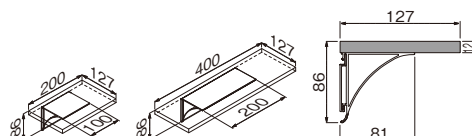

ちょっとしたディスプレイや小物置きに便利な飾り棚です。

ウッドシェルフ 400mm

注文品番	カラー	本体価格(税込価格)	JAN
MR405	アイボリー	¥3,900(¥4,290)	816417
MR409	ナチュラル	¥3,900(¥4,290)	816455
MR407	セピア	¥3,900(¥4,290)	816431

外寸法：幅400×高さ86×奥行127mm 重量：0.7kg
 材質：(本体)アルミ・木質ボード・樹脂(キャップ)
 付属品：石こうボード用ピン(剛力ピン)・木壁用ネジ
 壁取付け(24)→P.86
 安全荷重：ピン3kg/ネジ5kg

ちょっとしたディスプレイや小物置きに便利な飾り棚です。

スマートな受けデザイン

取付場所
 石こうボード壁・ベニヤ壁
 木壁・木枠

MR404

壁付けシェルフ

小物収納やディスプレイなどで使える棚シリーズ。
小物を置いたり、フックで吊り下げたり、いろいろ使えます。

ラインシェルフ 400mm

注文品番	カラー	本体価格(税込価格)	JAN
MR446	ホワイト	¥2,400(¥2,640)	806272
MR427	セピア	¥2,400(¥2,640)	806210

外寸法：幅407×高さ50×奥行76mm 重量：0.3kg
材質：(本体)アルミ・樹脂(キャップ)
(フック)スチールメッキ
付属品：フック(M-395)2ヶ・石こうボード用ピン(剛力ピン)・木壁用ネジ
壁取付け(23)→P.86
安全荷重：ピン5kg/ネジ10kg(フック1ヶあたり5kgまで)
フック付きで便利に使える飾り棚です。

ラインシェルフ 600mm

注文品番	カラー	本体価格(税込価格)	JAN
MR447	ホワイト	¥3,300(¥3,630)	806289
MR428	セピア	¥3,300(¥3,630)	806227

外寸法：幅607×高さ50×奥行76mm 重量：0.4kg
材質：(本体)アルミ・樹脂(キャップ)
(フック)スチールメッキ
付属品：フック(M-395)3ヶ・石こうボード用ピン(剛力ピン)・木壁用ネジ
壁取付け(23)→P.86
安全荷重：ピン5kg/ネジ10kg(フック1ヶあたり5kgまで)
フック付きで便利に使える飾り棚です。

ラインシェルフ 800mm

注文品番	カラー	本体価格(税込価格)	JAN
MR448	ホワイト	¥4,000(¥4,400)	806296
MR429	セピア	¥4,000(¥4,400)	806234