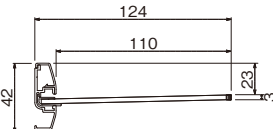

壁付けシェルフ

小物収納やディスプレイなどで使える棚シリーズ。
小物を置いたり、フックで吊り下げたり、いろいろ使えます。

ラインシェルフ 400mm

注文品番	カラー	本体価格(税込価格)	JAN
MR446	ホワイト	¥2,400(¥2,640)	806272
MR427	セピア	¥2,400(¥2,640)	806210

外寸法：幅407×高さ50×奥行76mm 重量：0.3kg
材質：(本体)アルミ・樹脂(キャップ)
(フック)スチールメッキ
付属品：フック(M-395)2ヶ・石こうボード用ピン(剛力ピン)・木壁用ネジ
壁取付け(23)→P.86
安全荷重：ピン5kg/ネジ10kg(フック1ヶあたり5kgまで)
フック付きで便利に使える飾り棚です。

ラインシェルフ 600mm

注文品番	カラー	本体価格(税込価格)	JAN
MR447	ホワイト	¥3,300(¥3,630)	806289
MR428	セピア	¥3,300(¥3,630)	806227

外寸法：幅607×高さ50×奥行76mm 重量：0.4kg
材質：(本体)アルミ・樹脂(キャップ)
(フック)スチールメッキ
付属品：フック(M-395)3ヶ・石こうボード用ピン(剛力ピン)・木壁用ネジ
壁取付け(23)→P.86
安全荷重：ピン5kg/ネジ10kg(フック1ヶあたり5kgまで)
フック付きで便利に使える飾り棚です。

ラインシェルフ 800mm

注文品番	カラー	本体価格(税込価格)	JAN
MR448	ホワイト	¥4,000(¥4,400)	806296
MR429	セピア	¥4,000(¥4,400)	806234

外寸法：幅807×高さ50×奥行76mm 重量：0.6kg
材質：(本体)アルミ・樹脂(キャップ)
(フック)スチールメッキ
付属品：フック(M-395)4ヶ・石こうボード用ピン(剛力ピン)・木壁用ネジ
壁取付け(23)→P.86
安全荷重：ピン5kg/ネジ10kg(フック1ヶあたり5kgまで)
フック付きで便利に使える飾り棚です。

壁付けシェルフ

取付場所
石こうボード壁・ベニヤ壁 木壁・木枠

スリムシェルフ 200mm

注文品番	カラー	本体価格(税込価格)	JAN
MR410	クリア	¥2,100(¥2,310)	804742
MR412	ホワイト	¥2,100(¥2,310)	804766
MR400	ナチュラル	¥2,100(¥2,310)	807484
MR402	セピア	¥2,100(¥2,310)	807507

外寸法：幅204×高さ42×奥行123mm 重量：0.2kg
材質：(本体)MR410、MR412 アルミ
MR400、MR402 アルミラッピング
・樹脂(キャップ) (棚)アクリル
付属品：石こうボード用ピン(ニコピン)・木壁用ネジ
壁取付け(27)→P.86
組立式
安全荷重：ピン1kg/ネジ1kg
アクリル板がオシャレな飾り棚です。

スリムシェルフ 400mm

注文品番	カラー	本体価格(税込価格)	JAN
MR411	クリア	¥2,900(¥3,190)	804759
MR413	ホワイト	¥2,900(¥3,190)	804773
MR401	ナチュラル	¥2,900(¥3,190)	807491
MR403	セピア	¥2,900(¥3,190)	807514

外寸法：幅404×高さ42×奥行123mm 重量：0.4kg
材質：(本体)MR411、MR413 アルミ
MR401、MR403 アルミラッピング
・樹脂(キャップ) (棚)アクリル
付属品：石こうボード用ピン(ニコピン)・木壁用ネジ
壁取付け(27)→P.86
組立式
安全荷重：ピン1.5kg/ネジ1.5kg
アクリル板がオシャレな飾り棚です。

取付場所
石こうボード壁・ベニヤ壁 木壁・木枠

取付場所
石こうボード壁・ベニヤ壁